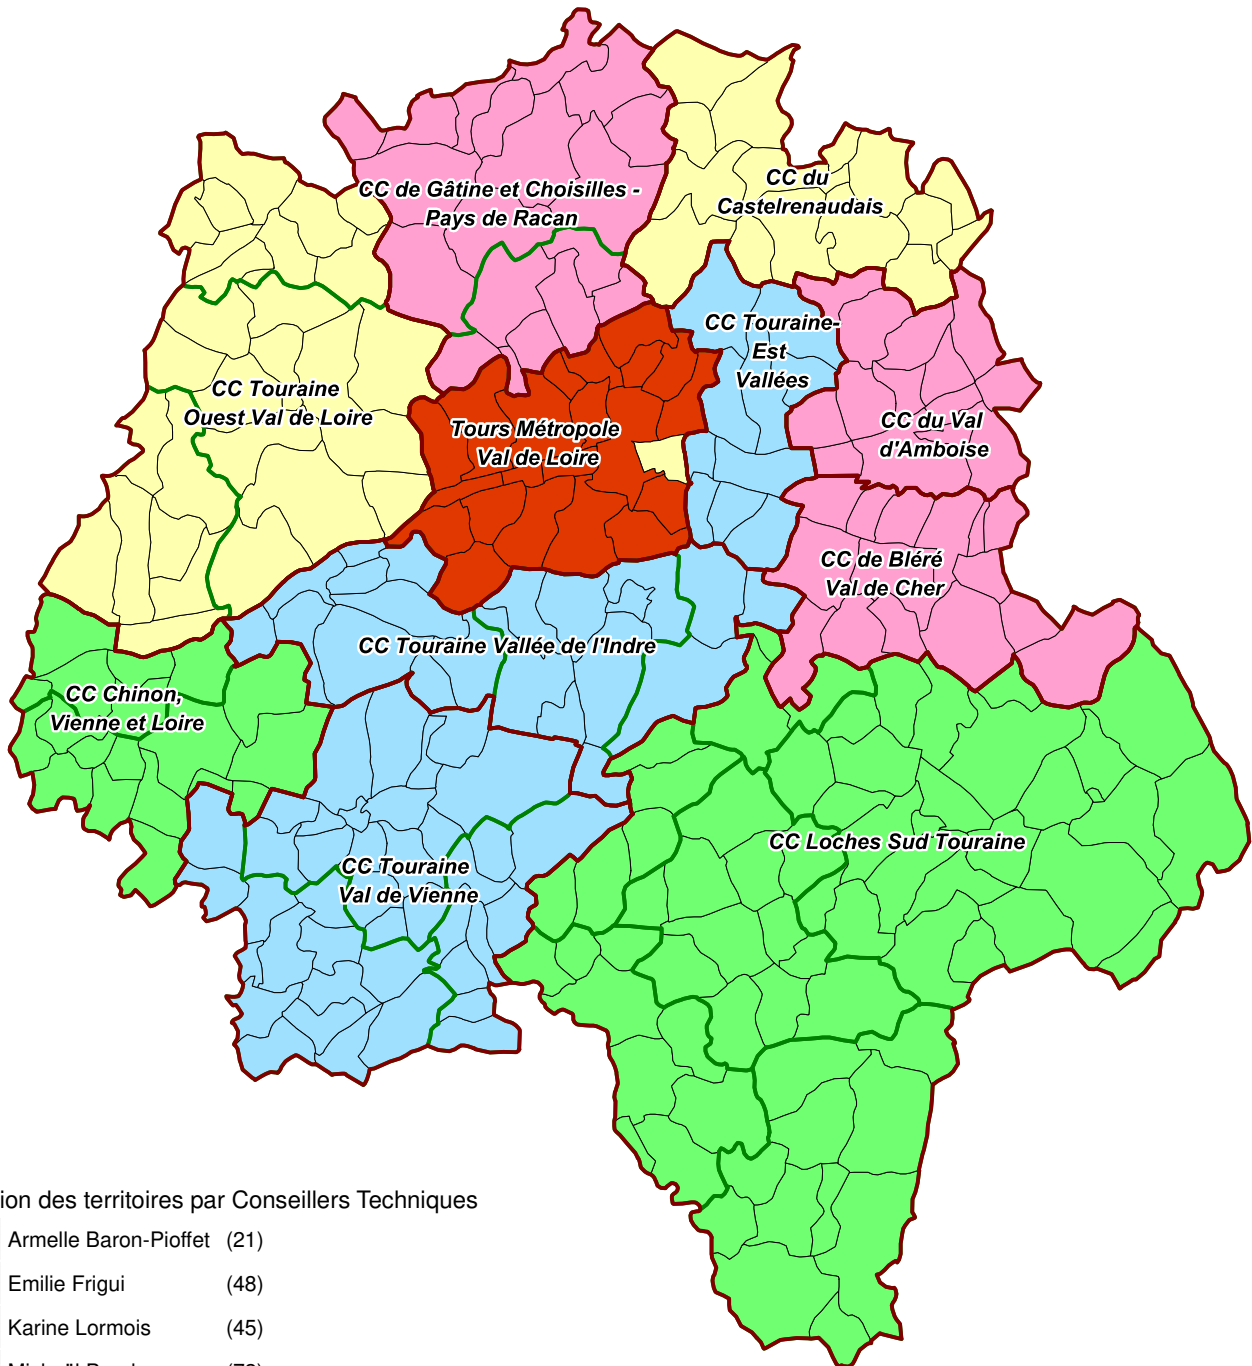

Territoires d'interventions sociales des conseillers techniques de la CAF Touraine - septembre 2019 -

Répartition des territoires par Conseillers Techniques

	Armelle Baron-Pioffet	(21)
	Emilie Frigui	(48)
	Karine Lormois	(45)
	Mickaël Boudmer	(72)
	Nathalie Retel	(86)