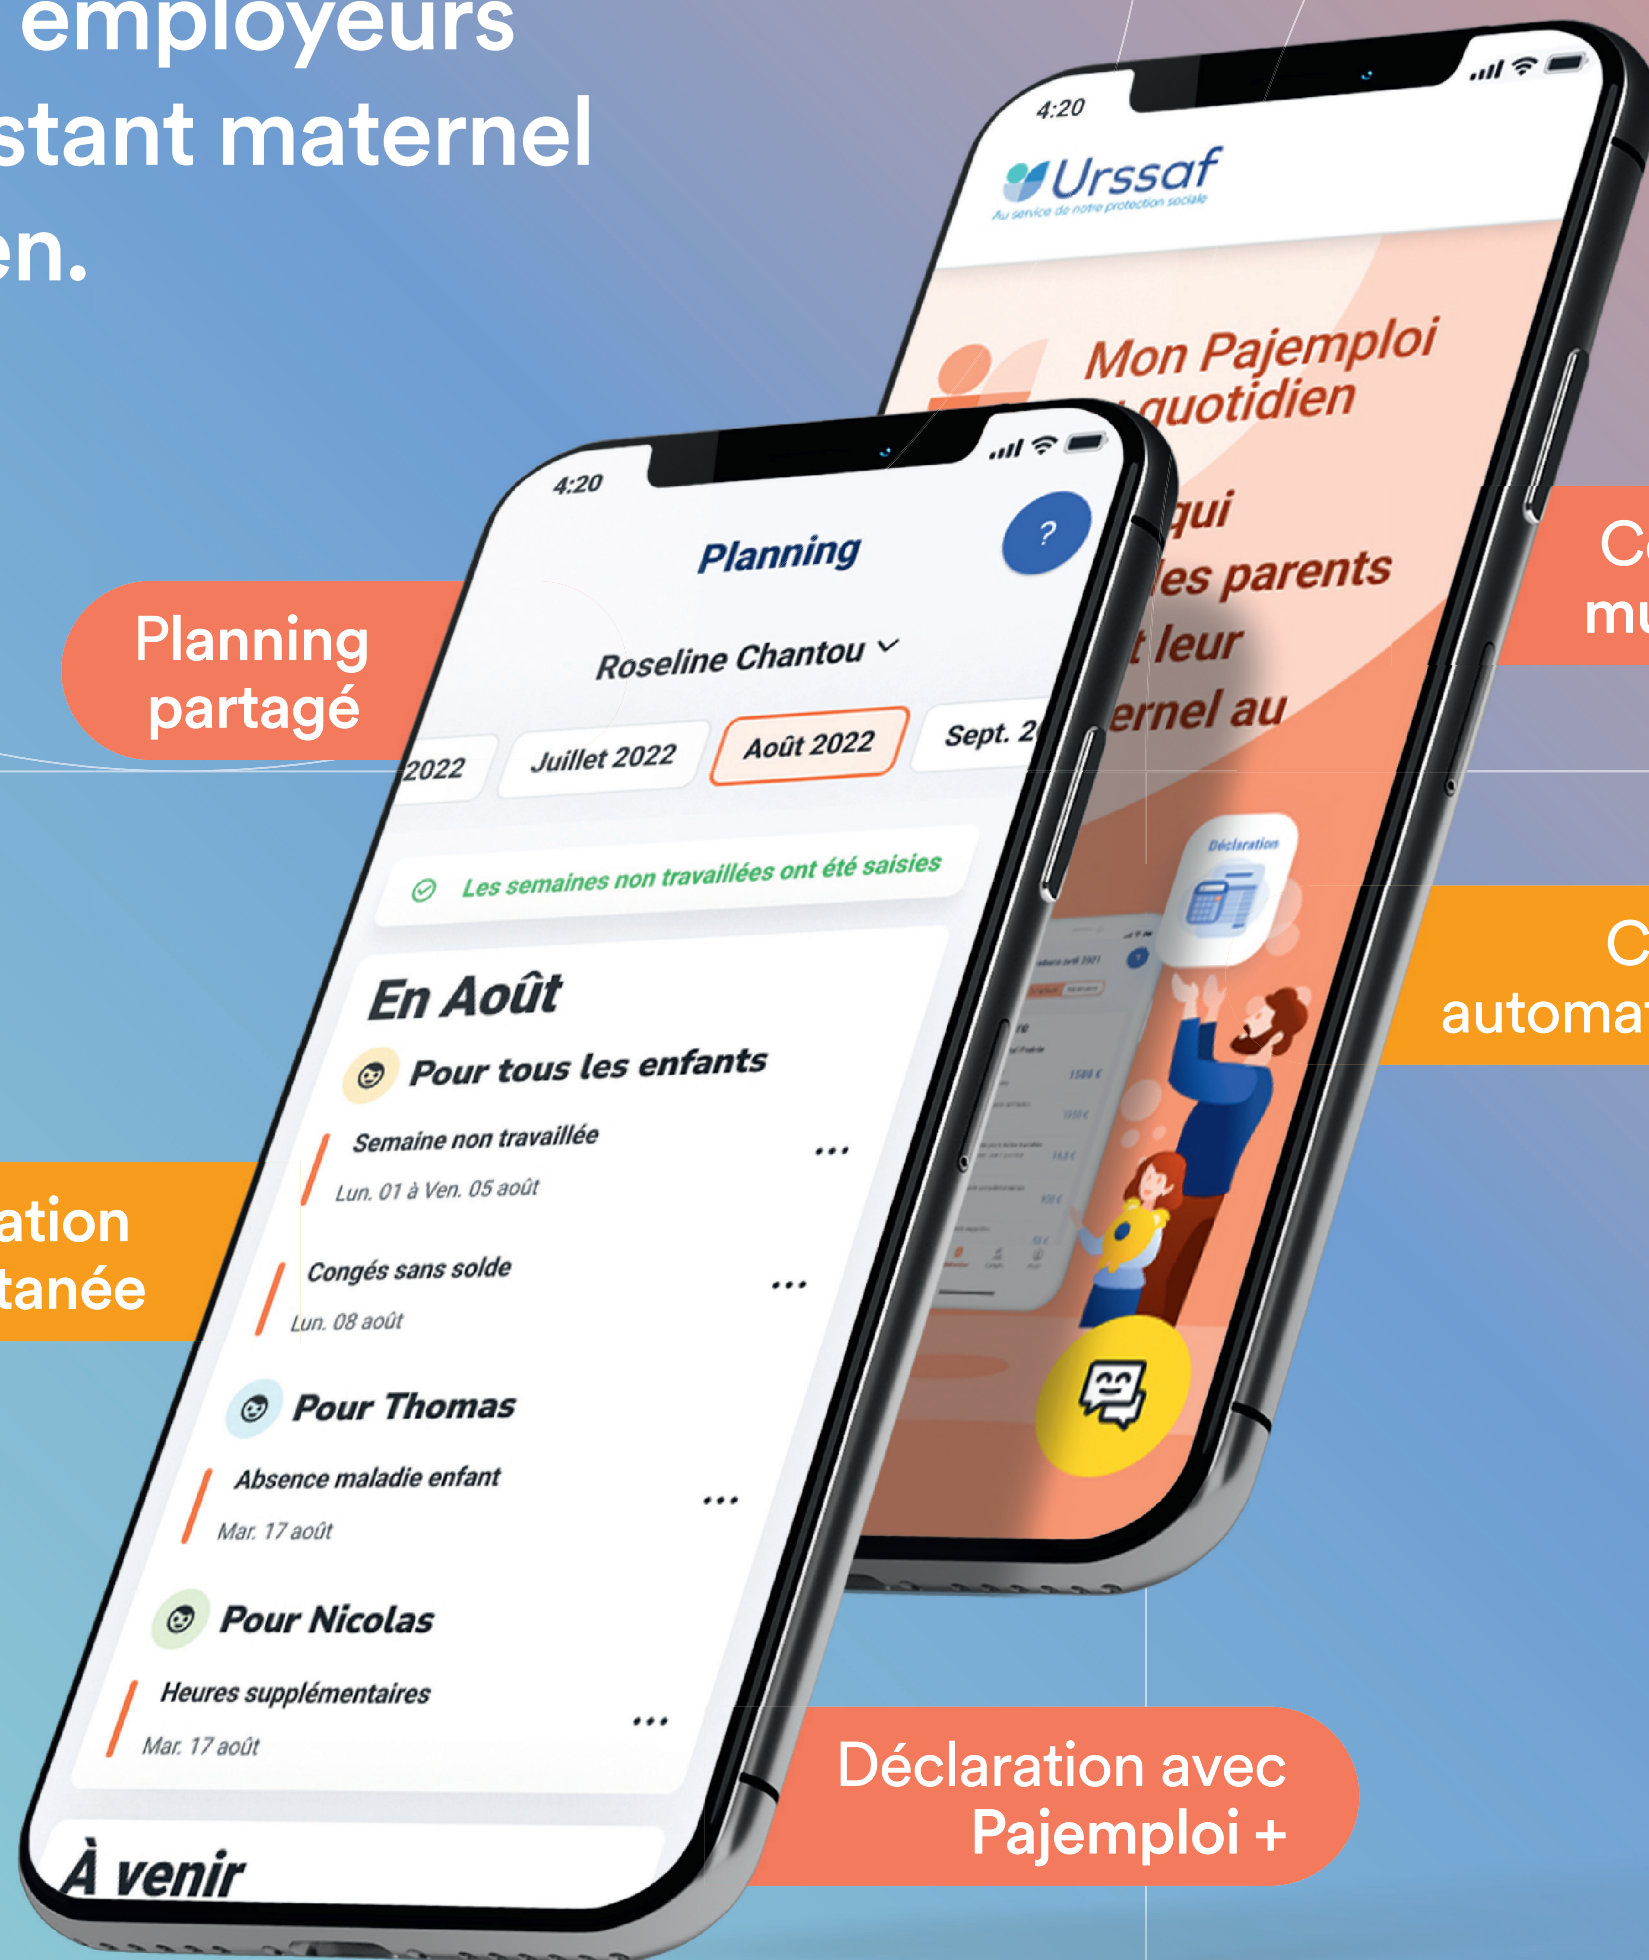

# Mon Pajemploi au quotidien

L'application qui accompagne  
les parents employeurs  
et leur assistant maternel  
au quotidien.

Planning  
partagé

Configuration  
multi-contrats

Déclaration  
instantanée

Calculs  
automatiques

Déclaration avec  
Pajemploi +

Une application mobile,  
complémentaire au service Pajemploi  
et adaptée aux besoins des parents employeurs  
et des assistants maternels