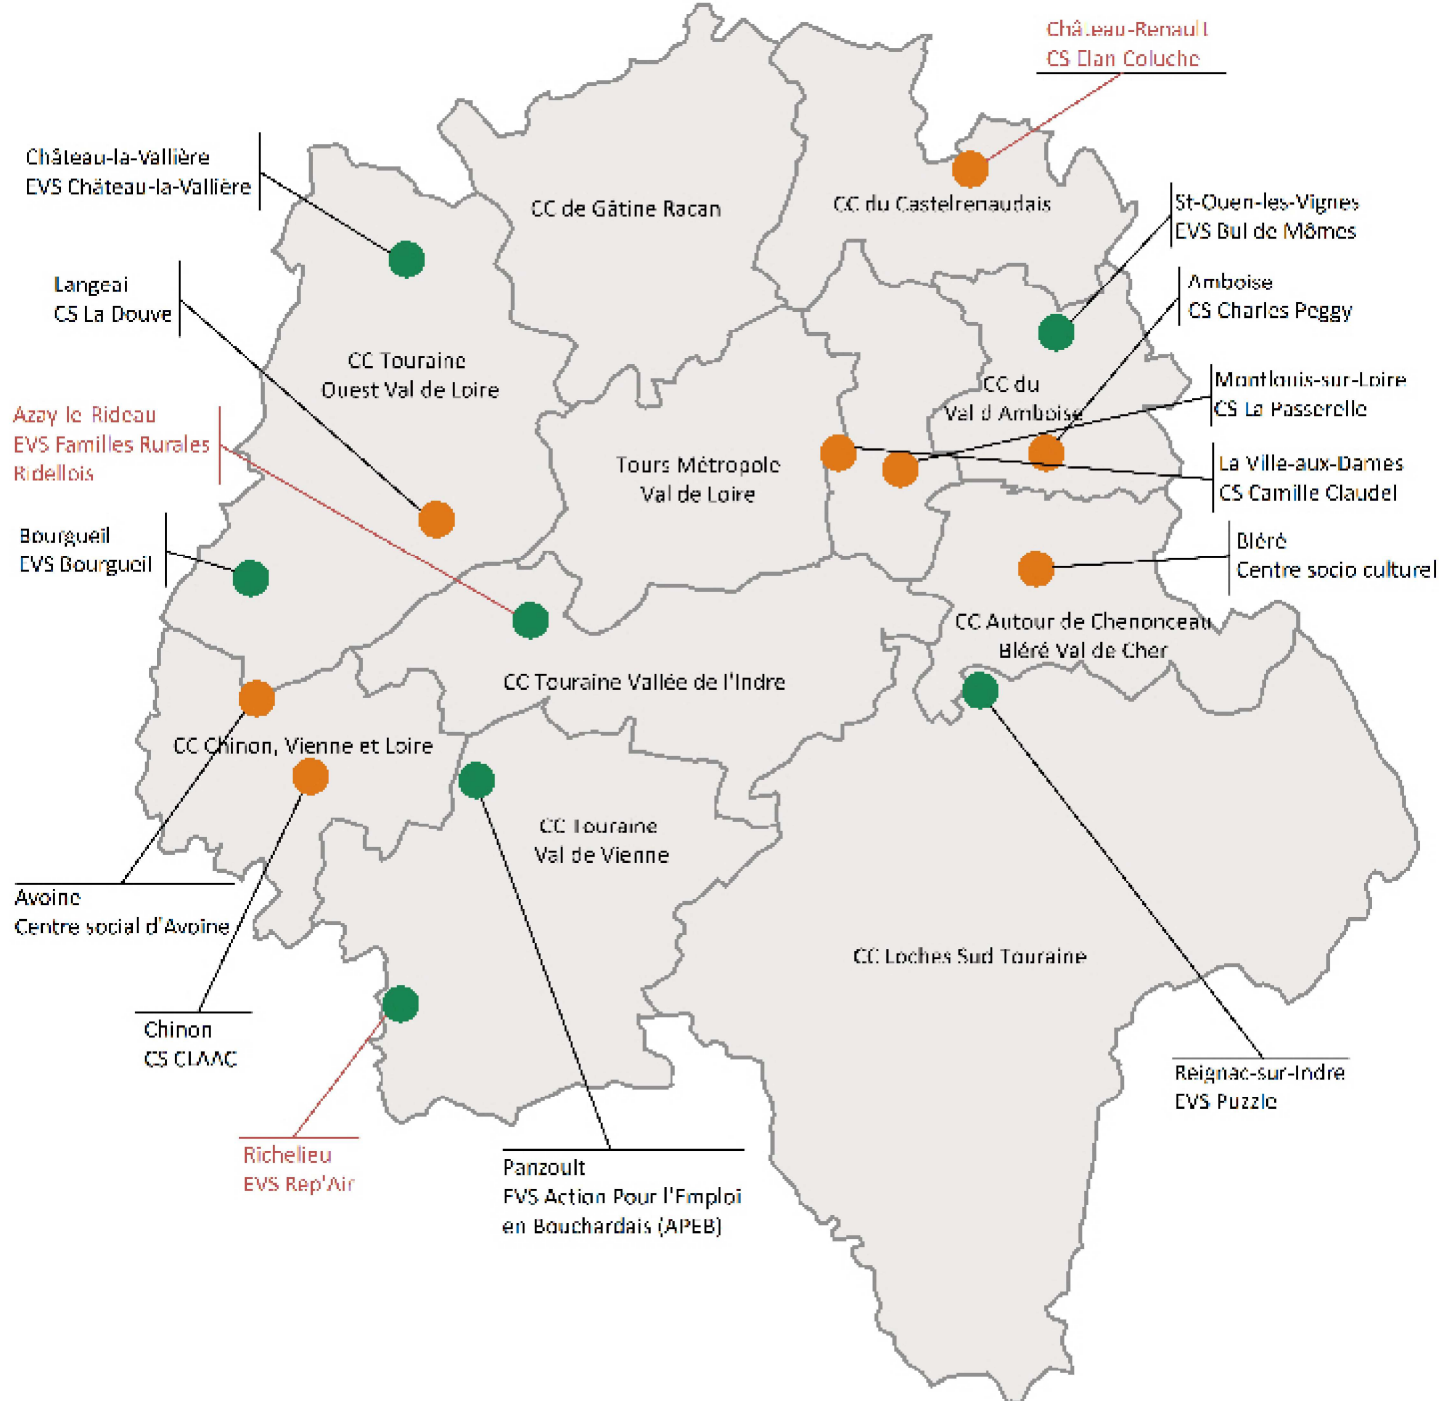

Localisation des structure d'animation de la vie sociale (hors métropole) Indre-et-Loire (2022)

Type de structure

- Centre social
- Espace de vie social

● EVS Tsiganes et Habitat
sur l'ensemble du département

Structure ayant cessé son activité
fin 2022